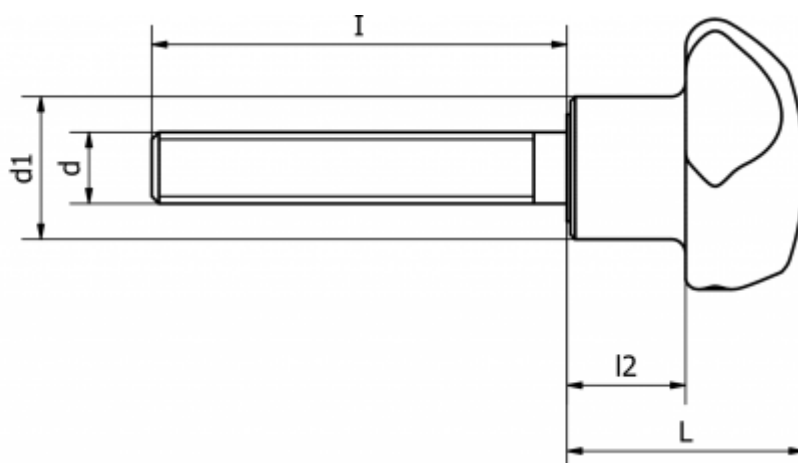

Varenummer: 2302167353
Beskrivelse: Stjernegreb
VTT.40-p-M6x16

Mål

D = 40
d = M6
d1 = 16
I = 16
l2 = 13.5
L = 27